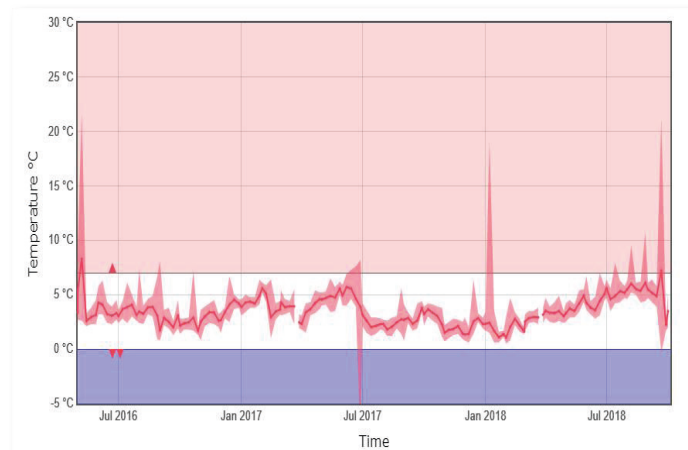

Collecte et affiche plus de données que tout autre produit sur le marché

Système de monitoring des conditions environnementales

L'enregistreur environnemental radio **Hanwell PRO** est destiné aux sites qui requièrent une grande précision de données avec des niveaux de certification exigeants. (Musées, secteur pharmaceutique et médical, ...)

Hanwell PRO est une solution de monitoring wireless de vos conditions environnementales : Température, Humidité, Flux d'air, Pression, CO2, Ouverture de porte. Ce système de surveillance 24/24h vous alerte en temps réel (mail, SMS, sonnerie).

Pour toujours plus de flexibilité et de contrôle, les données environnementales de plusieurs sites peuvent être centralisées. Les capteurs transmettent les données par radio ou GPRS sur des distances supérieures à 3 km.

Notre conseil: Avant d'acheter un système radio, demandez toujours un test de portée du signal.

Système cloud multi-sites et alarme en temps réel

Les principaux avantages de ce système :

- → Surveillance et alarmes 24h/24
- → Enregistrement sans fil en continu, plus besoin de relevés manuels
- → Système évolutif qui s'adapte à vos besoins
- → Portée radio innovante, plus de 3 km
- → Données sauvegardées et propriétaires
- → Piles des capteurs remplaçables (2 ans)
- → Batterie pour le(s) récepteur réseau en cas de panne de courant (5 jours)